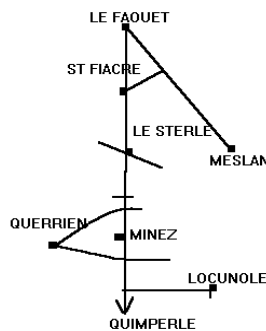

DIMANCHE 04 AOUT 2019

	LANESTER	0	6	LOCUNOLE	33
	KERBEBAN			PONT Y NADAN	
	KERMOISAN		7.5	ARZANO	40.5
13	PONT SCORFF	13	9.5	PONT SCORFF	50
2.5	CLEGUER	15.5	5.5	QUEVEN	55.5
	ST ETIENNE		5.5	LORIENT	61
12.5	GUILLIGOMARCH	28	3	LANESTER	<u>64</u>

DIMANCHE 04 AOUT 2019

	LANESTER	0	5.5	ST FIACRE	41
	KERBEBAN		12.5	MINEZ	
	KERMOISAN		7.5	LOCUNOLE	53.5
13	PONT SCORFF	13	9.5	PONT Y NADAN	
2.5	CLEGUER	15.5	5.5	ARZANO	61
	ST ETIENNE		5.5	PONT SCORFF	70.5
12.5	GUILLIGOMARCH	28	5.5	QUEVEN	76
7.5	MESLAN	35.5	3	LORIENT	81.5
		D 769		LANESTER	<u>84.5</u>

DIMANCHE 04 AOUT 2019

	LANESTER	0	13.5	GUISCRUFF	55.5
	KERBEBAN			D 108 - 4 VENTS	
	KERMOISAN			LA CROIX ROUGE	
13	PONT SCORFF	13	13.5	QUERRIEN	69
2.5	CLEGUER	15.5	6	LOCUNOLE	75
	ST ETIENNE			PONT Y NADAN	
12.5	GUILLIGOMARCH	28	7.5	ARZANO	82.5
7.5	MESLAN	35.5	9.5	PONT SCORFF	92
6.5	LE FAUET	42	5.5	QUEVEN	97.5
	D 769 - LINDORUM			LORIENT	
	ST MAUDEZ		8.5	LANESTER	<u>106</u>