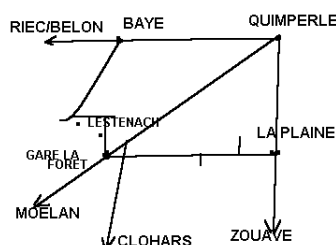

DIMANCHE 21 JUILLET 2019

	LANESTER	0	9	ARZANO	37
3	LORIENT	3		PONT KERLO	
5.5	QUEVEN	8.5		ST ETIENNE	
5.5	PONT SCORFF	14	13	CLEGUER	50
	D 6			KERSALO	
7	REDENE	21	5.5	ST SEVERIN	55.5
	LIMINEC		2.5	CAUDAN	58
7	QUIMPERLE	28	5.5	LANESTER	<u>63.5</u>

DIMANCHE 21 JUILLET 2019

	LANESTER	0		4	BAYE	37.5
3	LORIENT	3		5	QUIMPERLE	42.5
5.5	QUEVEN	8.5		9.5	ARZANO	52
5.5	PONT SCORFF	14			PONT KERLO	
	D 6				SAINT ETIENNE	
7	REDENE	21		13	CLEGUER	65
	LIMINEC				KERSALO	
7	QUIMPERLE	28		5.5	ST SEVERIN	70.5
3	D 149 - LA PLAINE	31		2.5	CAUDAN	73
2.5	GARE LA FORET	33.5		5.5	LANESTER	<u>78.5</u>
	LESTENAC'H					

DIMANCHE 21 JUILLET 2019

	LANESTER	0	6	LE TREVOUX	50.5
	LORIENT		4	CREIS OBET	54.5
14	PONT SCORFF	14	5.5	SAINT THURIEN	60
	D 6		6.5	QUERRIEN	66.5
7	REDENE	21	6	LOCUNOLE	72.5
	LIMINEC			PONT Y NADAN	
7	QUIMPERLE	28	7.5	ARZANO	80
	LA PLAINE			PONT KERLO	
	GARE LA FORET			ST ETIENNE	
10.5	MOELAN SUR MER	38.5	13	CLEGUER	93
	KERLOURET			KERSALO	
6	BAYE	44.5		KERMOISAN	
	ST JEAN		13	LANESTER	<u>106</u>