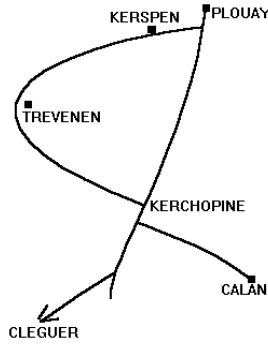

DIMANCHE 29 SEPTEMBRE 2019

	LANESTER	0		10.5	SAINT YVES	31.5
5.5	CAUDAN	5.5		4.5	SEBREVET	36
3	POTEAU ROUGE	8.5			PENQUESTEN	
	FONTAINE MARIA			9.5	LOCHRIST	45.5
6.5	CALAN	15		4	HENNEBONT	49.5
6	LANVAUDAN	21			KERPONT	
	D 102 - D 145			7	LANESTER	<u>56.5</u>
	SANT MAURICE					

DIMANCHE 29 SEPTEMBRE 2019

	LANESTER	0		9	POULGROIX	39.5
KERNOURS				6.5	PLOUAY	46
KERBALAY					KERSPERN	
12.5	HENNEBONT	12.5		8	CALAN	54
4	LOCHRIST	16.5			FONTAINE MARIA	
PENQUESTEN				6.5	POTEAU ROUGE	60.5
9.5	SEBREVET	26		3	CAUDAN	63.5
4.5	SAINT YVES	30.5		5.5	LANESTER	<u>69</u>
	SAINT MAURICE